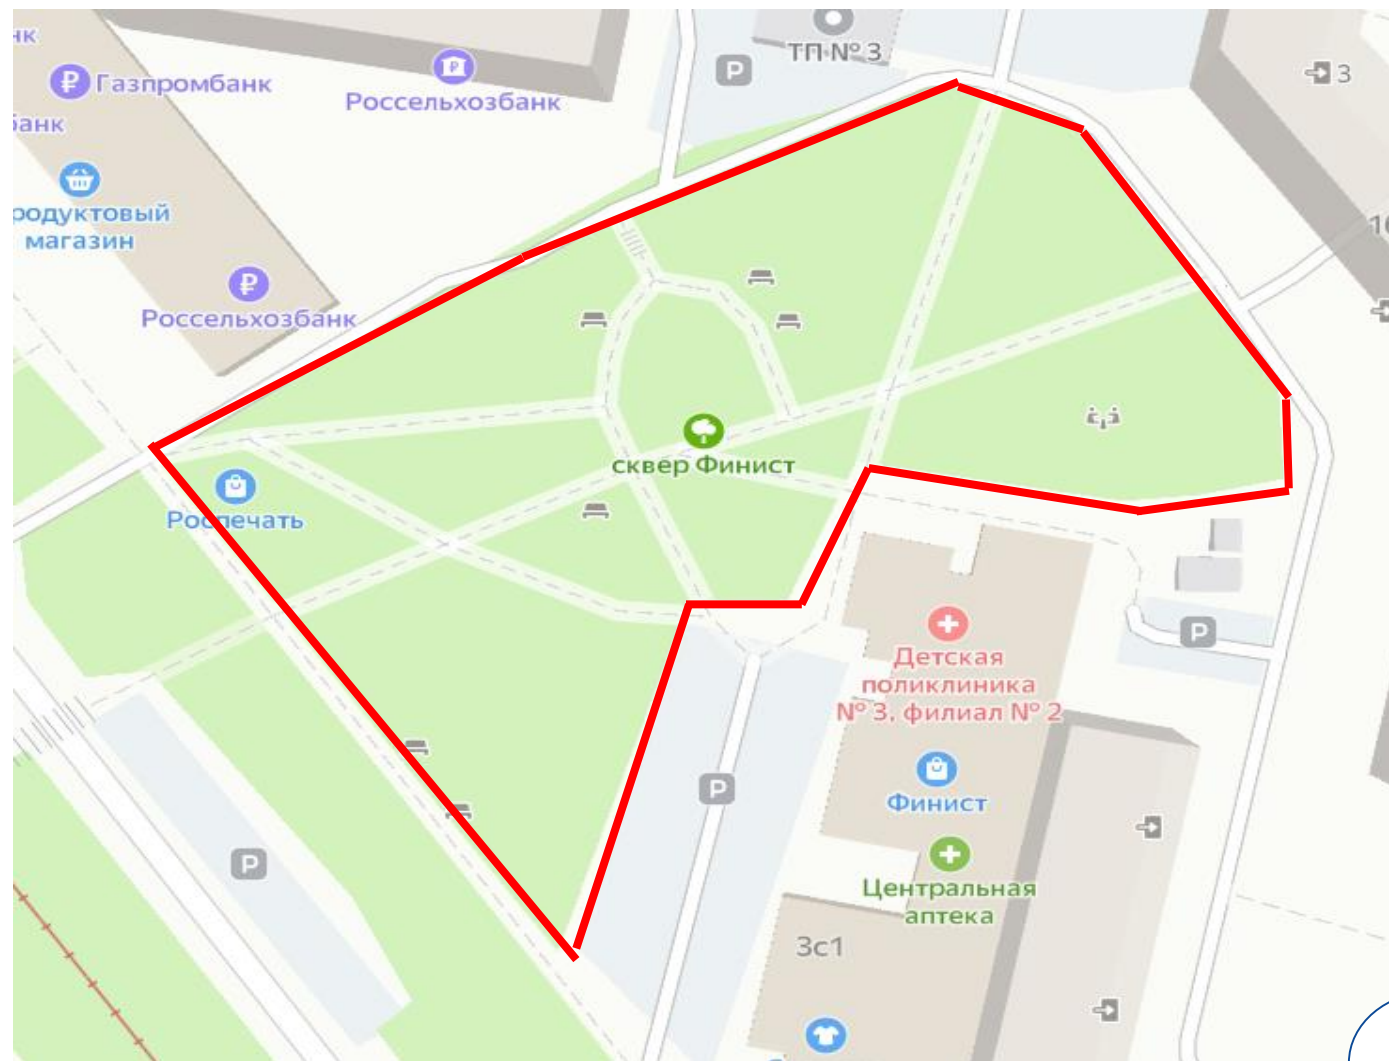

ПРЕДПОЛАГАЕМОЕ МЕСТО РАСПОЛОЖЕНИЯ ПАРКА

Сквер «Финист»