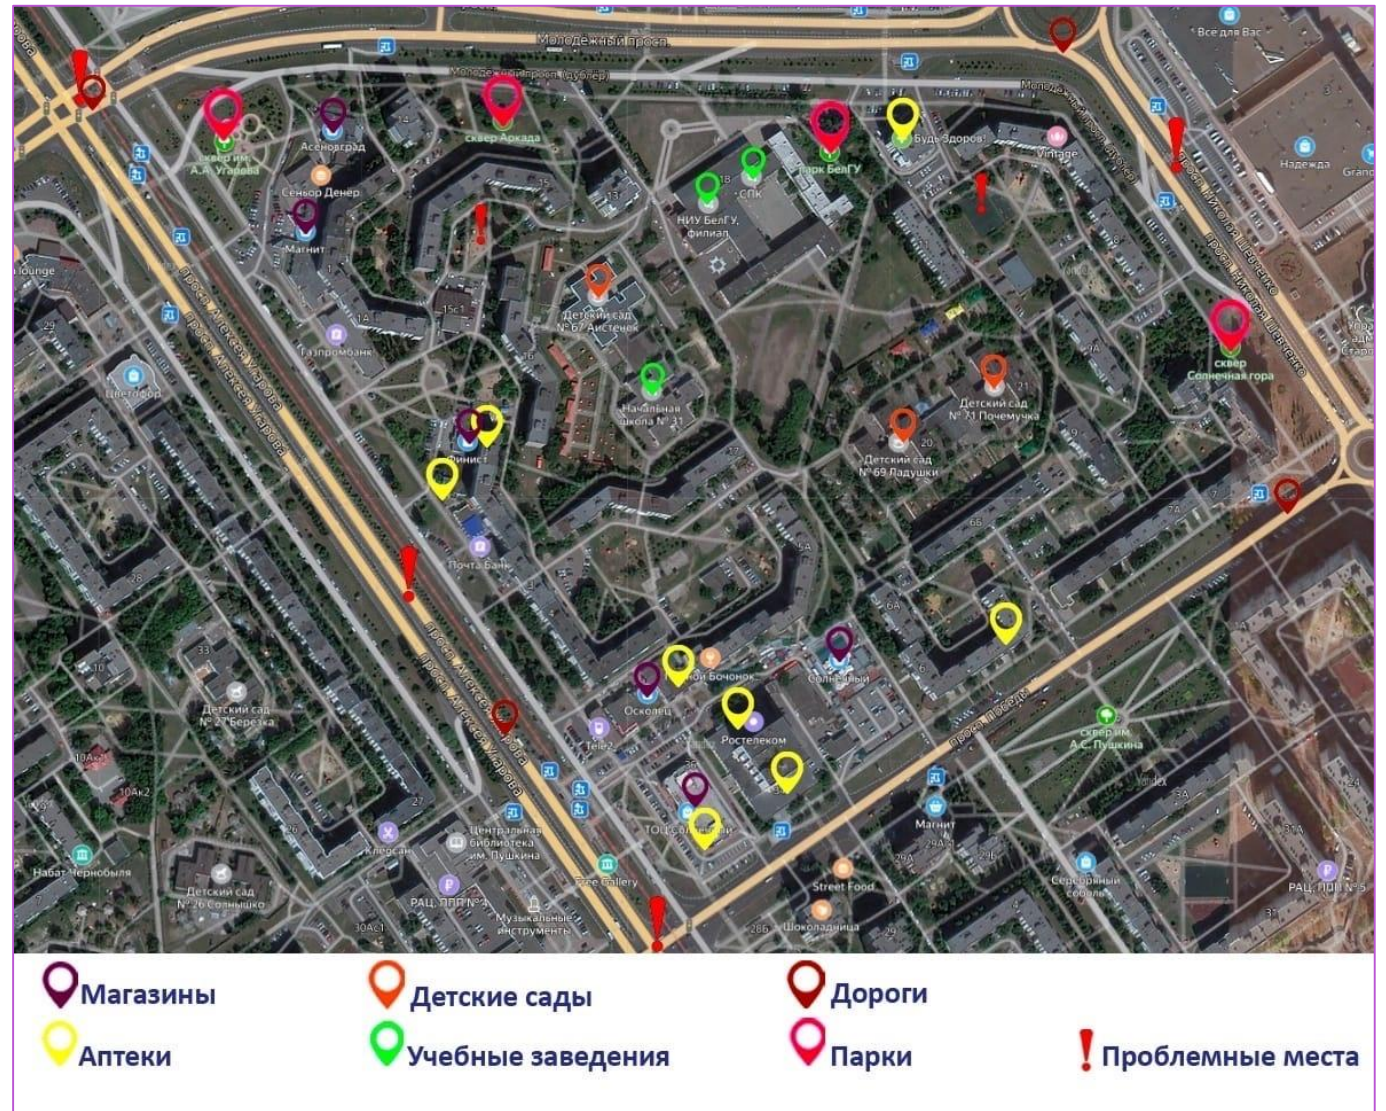

Ермак Вероника

Наставник

Макаренко Юлия

РЕСУРСНАЯ КАРТА

Микрорайон Солнечный

- В м-не Солнечном расположены 23 многоквартирных дома;
- Количество проживающих человек – 12123;
- Уборочная площадь территории - 151802 м2.