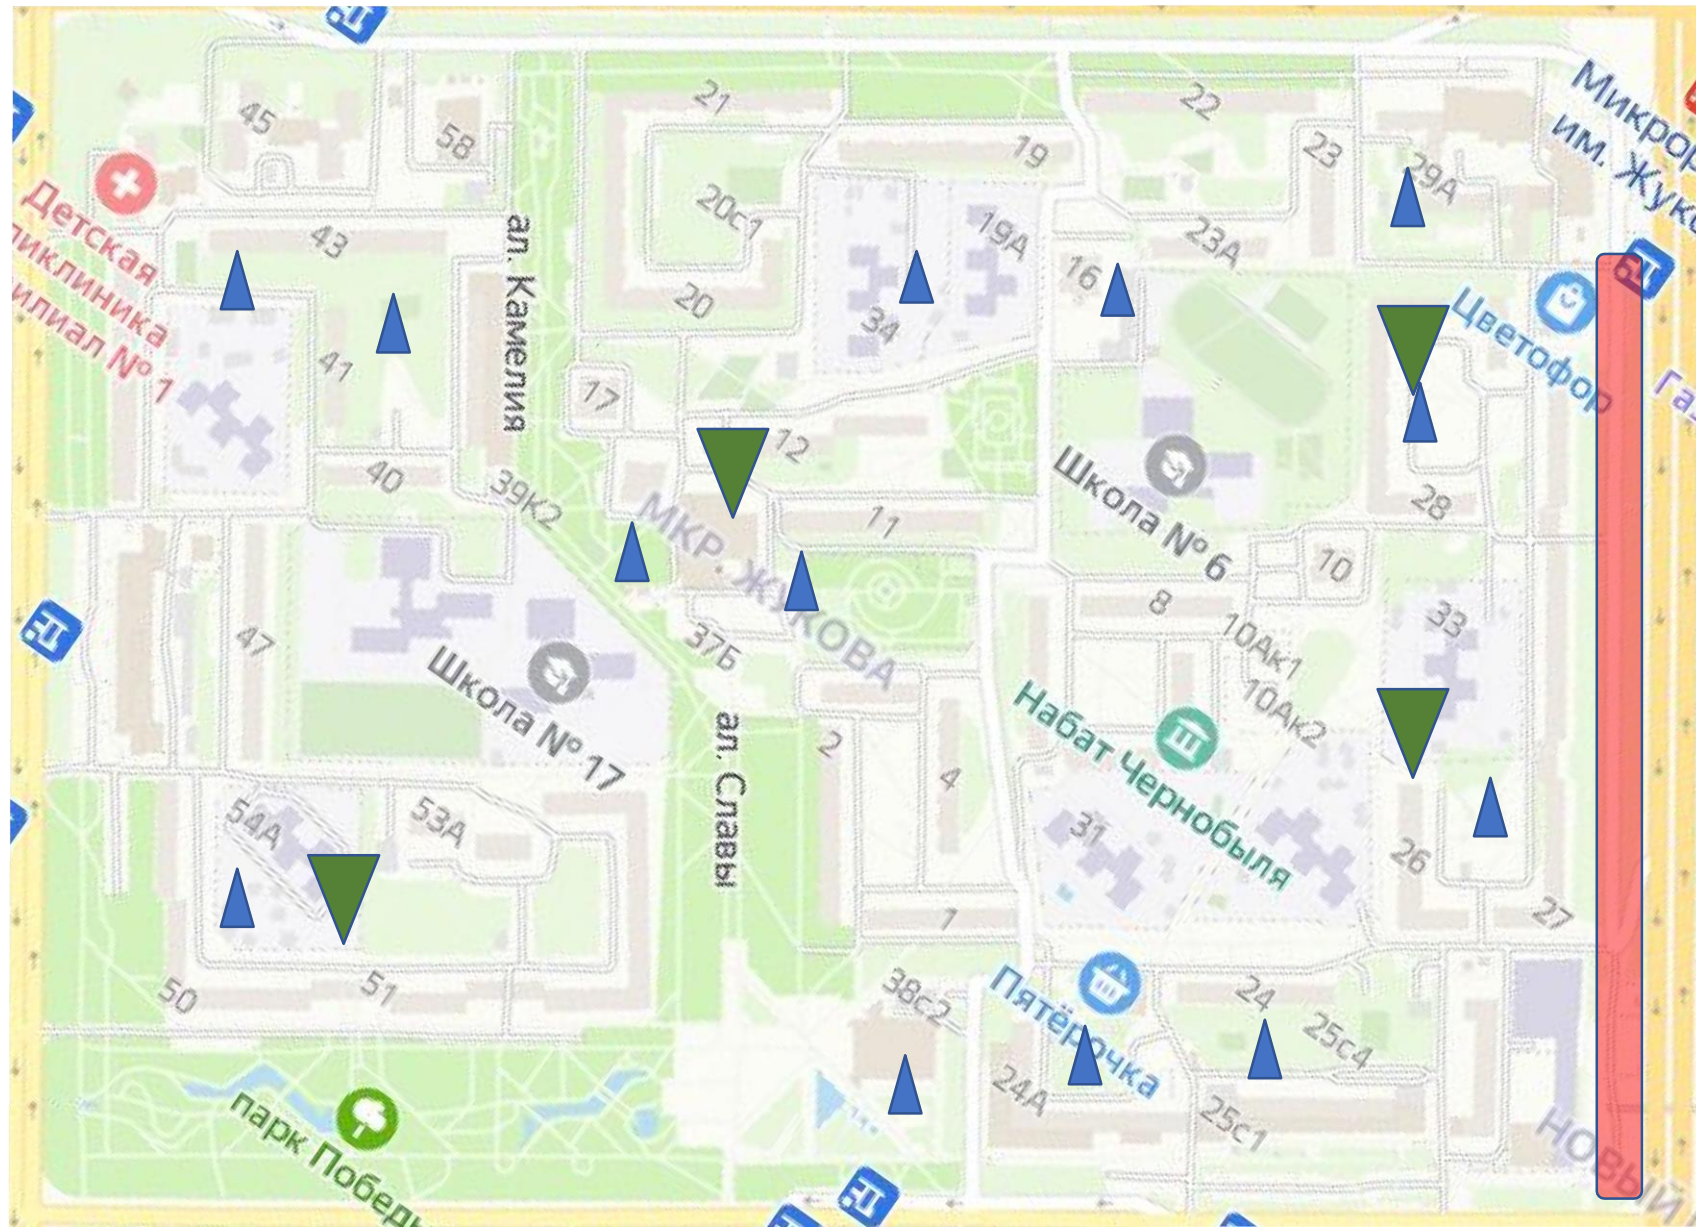

- Да
- Нет

Ресурсная карта микрорайона Жукова

-  - детская площадка;
-  - проблемные зоны;
-  - проблемная пешеходная зона.

Примеры проблемных зон

Доброе дело

Предлагаемая идея

Ресурсная карта микрорайона Жукова

-  - детская площадка;
-  - проблемные зоны;
-  - проблемная пешеходная зона;
-  - места установки контейнеров для раздельного сбора мусора.

В микрорайоне Жукова проживает 16253 человека, расположены 47 квартирных домов