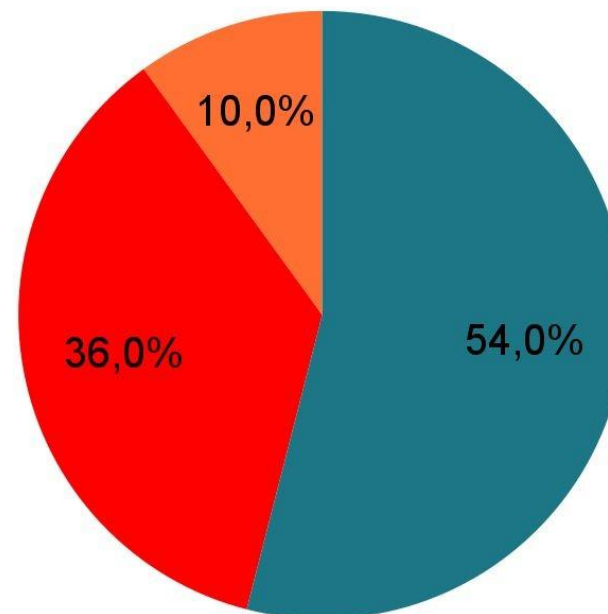

Состояние микрорайона

- Все хорошо и спокойно
- Трудно, но терпимо
- Затрудняюсь ответить