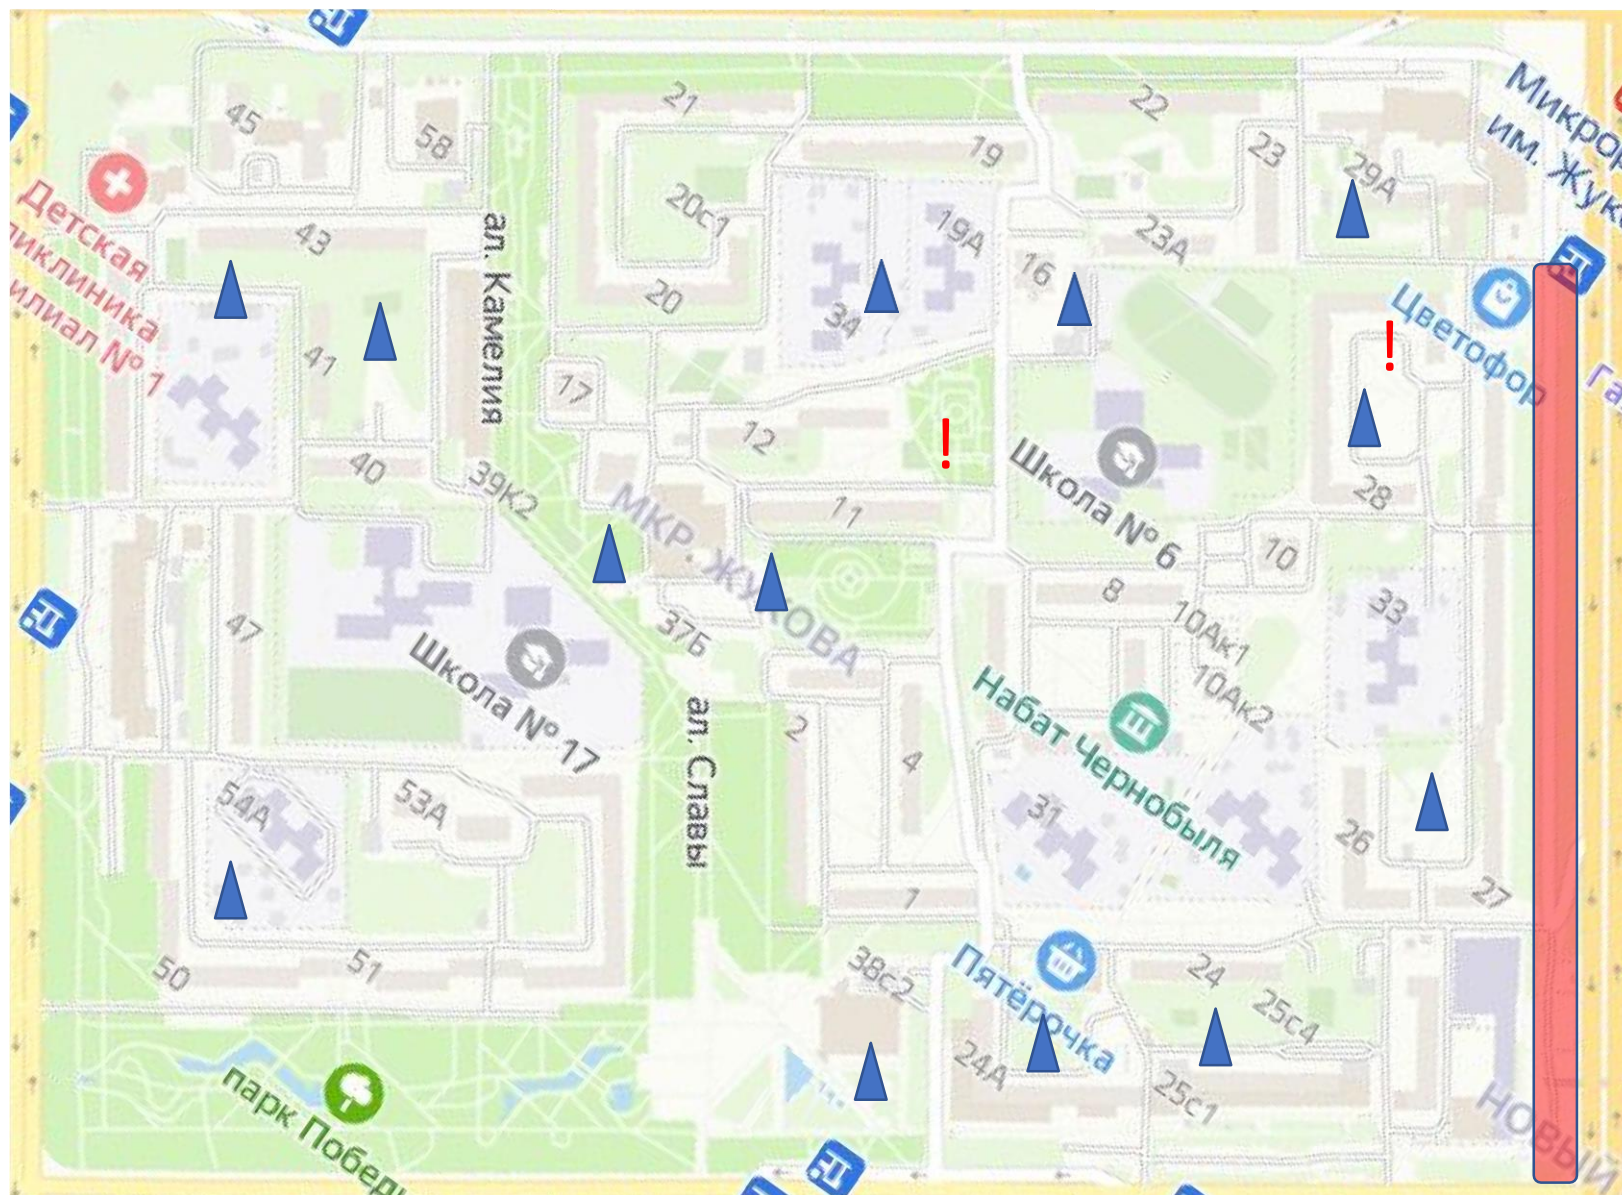

- Да
- Нет

Ресурсная карта микрорайона Жукова

-  - детская площадка;
-  - проблемные зоны;
-  - проблемная пешеходная зона.

Примеры проблемных зон

Доброе дело

Предлагаемая идея

Ресурсная карта микрорайона Жукова

-  - детская площадка;
-  - проблемные зоны;
-  - проблемная пешеходная зона;
-  - места установки контейнеров для раздельного сбора мусора.

В микрорайоне Жукова проживает 16253 человека, расположены 47 квартирных домов