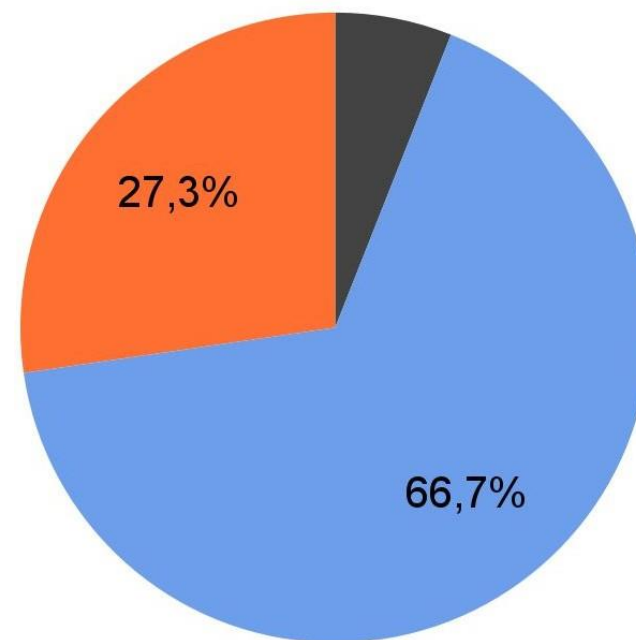

Ознакомленность с утилизацией мусора

- Да
- Нет
- Частично