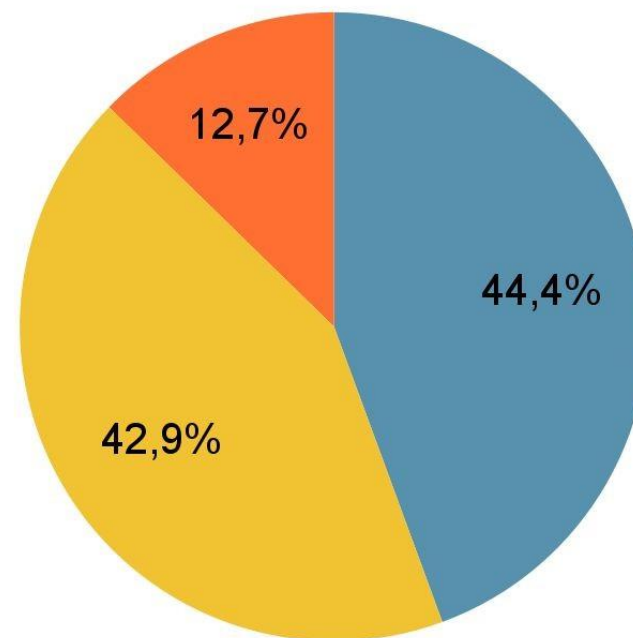

Решение:

Проведение опросов и разработка стимулирующих инструментов для внедрения культуры сбора отходов.

Основные мероприятия:

Самоорганизованная уборка мусора в проблемных местах.

Пол

- Мужчины
- Женщины

Состояние микрорайона

- Все хорошо и спокойно
- Трудно, но терпимо
- Затрудняюсь ответить

Как долго вы проживаете на микрорайоне?

- Менее 3х лет
- 3-10 лет
- Более 10ти лет

Оценка экологической ситуации

- Благоприятная
- Скорее не благоприятная
- Не благоприятная