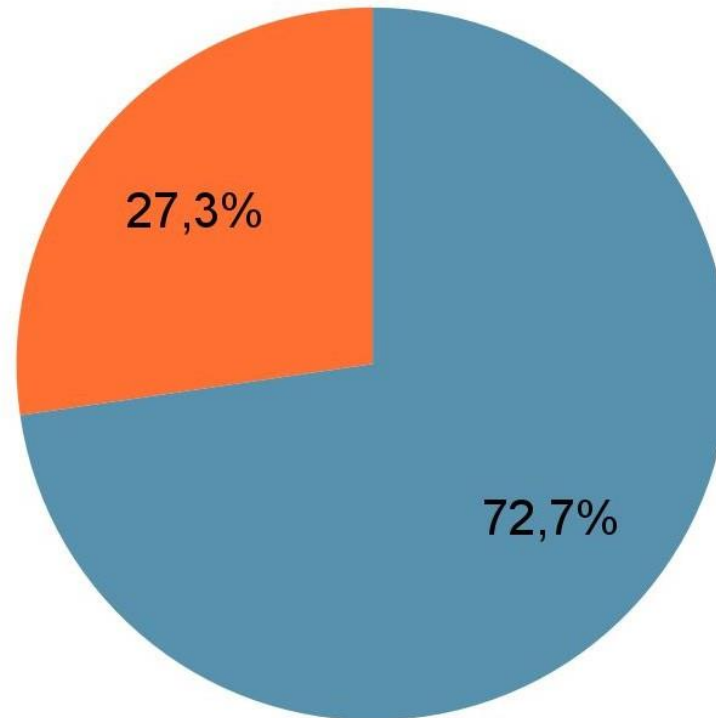

Необходим ли вам контейнер для отдельного

- Да
- Нет